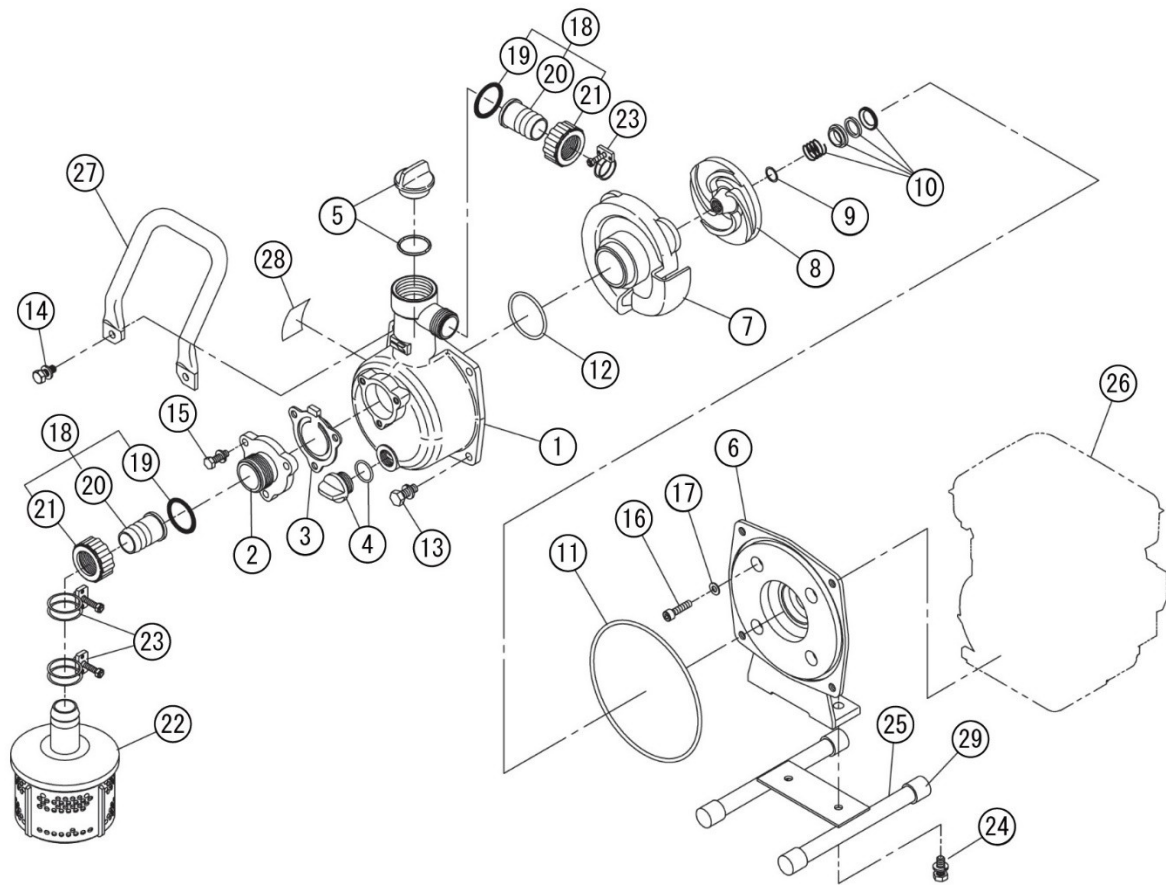

SEV-25F PART LIST

REF NO.	PART NO.	DESCRIPTION	QTY.
1	113329	PUMP CASING	1
2	113325	SUCTION FLANGE	1
3	113326	CHECK VALVE	1
4	148010	PLUG SET	1
5	118450	32A PLUG SET	1
6	110256	FLANGE BRACKET	1
7	110255	VOLUTE	1
8	120081	IMPELLER	1
9	110114	ADJUSTING WASHER SEV-25F 1pc	3
10	116054	MECHANICAL SEAL	1
11	890255031	O RING	1
12	889855042	O RING	1

REF NO.	PART NO.	DESCRIPTION	QTY.
13	743119045	M8-*20 HEX BOLT 1pc	2
14	743119046	M8*22 HEX BOLT 1pc	2
15	743119032	M6*20 HEX BOLT 1pc	3
16	734532057	SOCKET BOLT M6x40 1pc	4
17	854255006	SEAL WASHER 1pc	4
18	348124	COUPLING SET	2
22	118193	STRAINER	1
23	940019032	HOSE BAND	3
24	743119043	M8*16 HEX BOLT 1pc	2
25	127059	BASE	1
27	114277	HANDLE	1
29	112576	RUBBER CAP	4